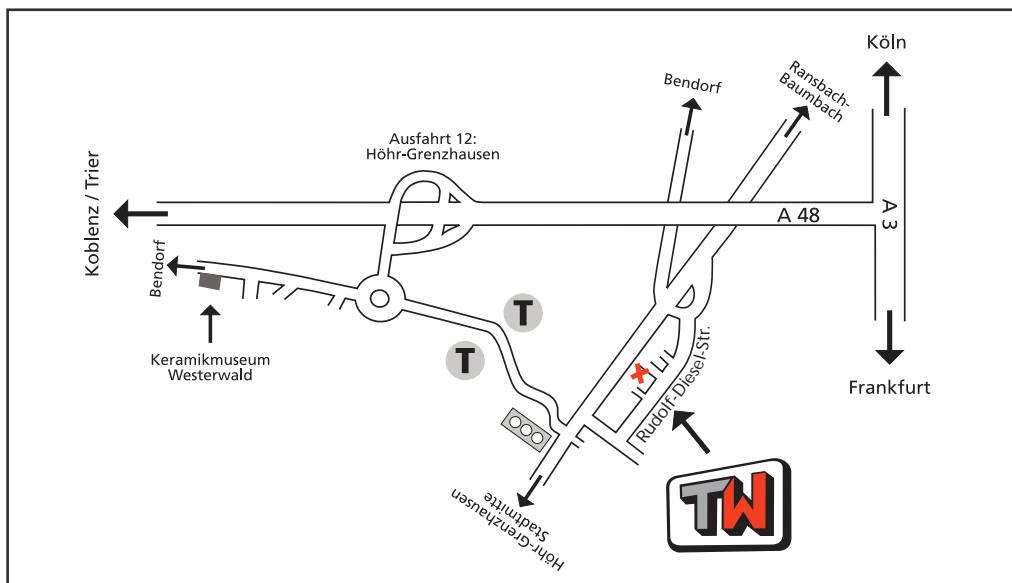

Thomas Wolbring GmbH

Als Traditions-Unternehmen in der Keramik-Branche befindet sich der Sitz der Firma 'Thomas Wolbring GmbH' im Westerwald in Höhr-Grenzhausen. Das sogenannte Kannenbäckerland ist das Zentrum für Keramik. Die ansässige Industrie und das Kunsthandwerk, zusammen mit den Einrichtungen des Bildungs- und Forschungszentrum Keramik (BFZK), bilden ein einzigartiges Netzwerk für Kreativität, Innovation und Forschung.

Es liegt nah, daß die Thomas Wolbring GmbH als Anbieter auf dem Sektor keramischer Bedarfsartikel dort ihren Sitz hat.

Der Standort, das Umfeld und der eigene Anspruch verpflichten uns zu hohen Qualitätsanforderungen.

Unsere Artikel zeichnen sich durch höchste Praxis-tauglichkeit aus, womit wir uns weltweit einen guten Namen gemacht haben. Sie als Kunde erfahren bei uns eine professionelle Beratung und profitieren von unserem Erfahrungsschatz und Fachwissen. Unser hohes Niveau und unser hervorragendes Preis-Leistungs-Verhältnis haben uns an die Spitze des Marktes gebracht. Das verpflichtet!

Wir stehen Ihnen gerne bei allen Fragen zum Thema Keramikbedarf zur Verfügung. Sie werden schnell feststellen: Kompetente Beratung und die vielfältige Auswahl an hochwertigen Artikeln gewährt Ihnen jene Zufriedenheit, auf die Sie als unser Kunde Anspruch haben.

Im gleichen Haus finden Sie auch unsere Partnerfirma:

Hans Wolbring GmbH

Keramische Farben

Rudolf-Diesel-Str. 15

56203 Höhr-Grenzhausen

Telefon: 0 26 24 / 20 30

Telefax: 0 26 24 / 66 40

E-mail: hans-wolbring@keramikbedarf.de

Internet: www.keramikbedarf.de

Thomas Wolbring GmbH

Keramikbedarf - Maschinen

Brenn- und Industrieöfen

Rudolf-Diesel-Str. 13

56203 Höhr-Grenzhausen

Telefon: 0 26 24 / 21 96

Telefax: 0 26 24 / 68 24

E-mail: info@wolbring-keramikbedarf.de

Internet: www.wolbring-keramikbedarf.de

Öffnungszeiten:

Mo-Fr. 8.00 - 12.00 Uhr

13.00 - 17.00 Uhr

Sa.* 9.00 - 12.00 Uhr

* außer Ostersonntag und den Samstagen der Monate Juli und August

Das Angebot der Firma Hans Wolbring komplettiert unser Angebot um den Bereich der Massen, Rohstoffe, Glasuren, Farbkörper, Edelmetall-Präparate und Dekorfarben. Somit finden Sie alles im Bereich Keramikbedarf in einem Haus!